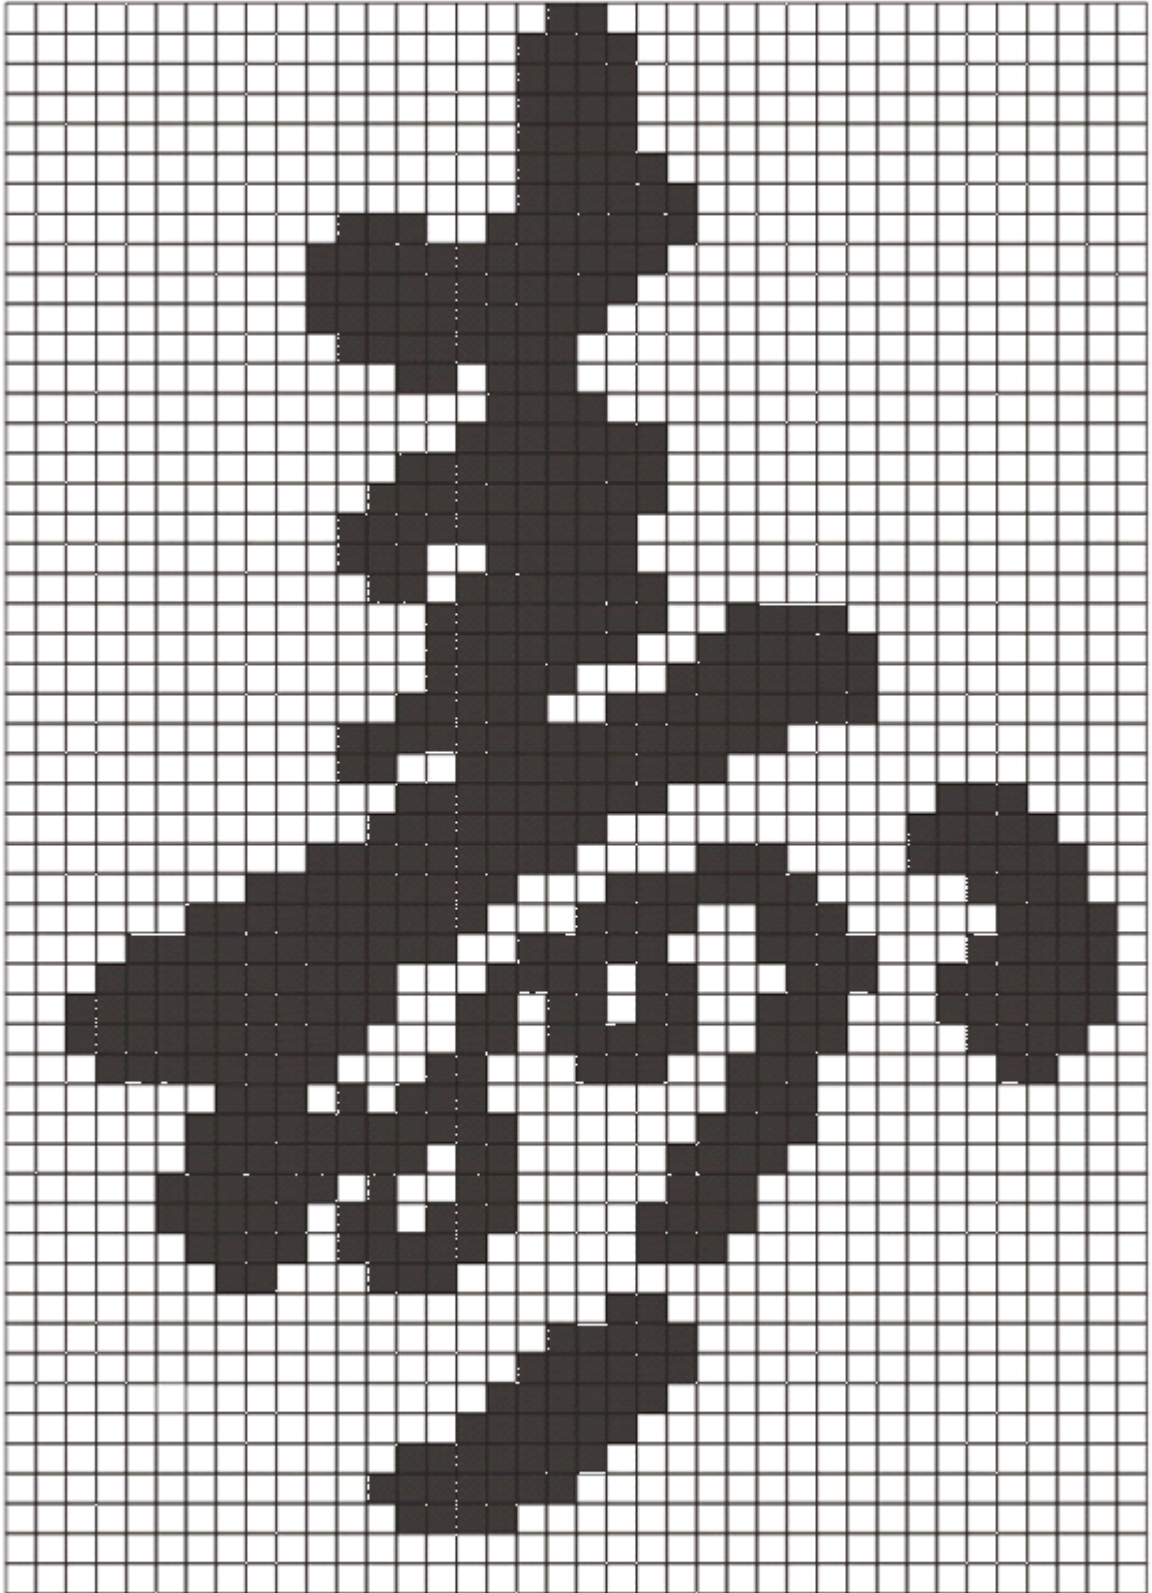

# Anchor

# Anchor

Sugerido para punto frances

Anchor  
Mouliné  
311

sugerido para punto margarita y contorno

Anchor  
Torçal  
06  
253