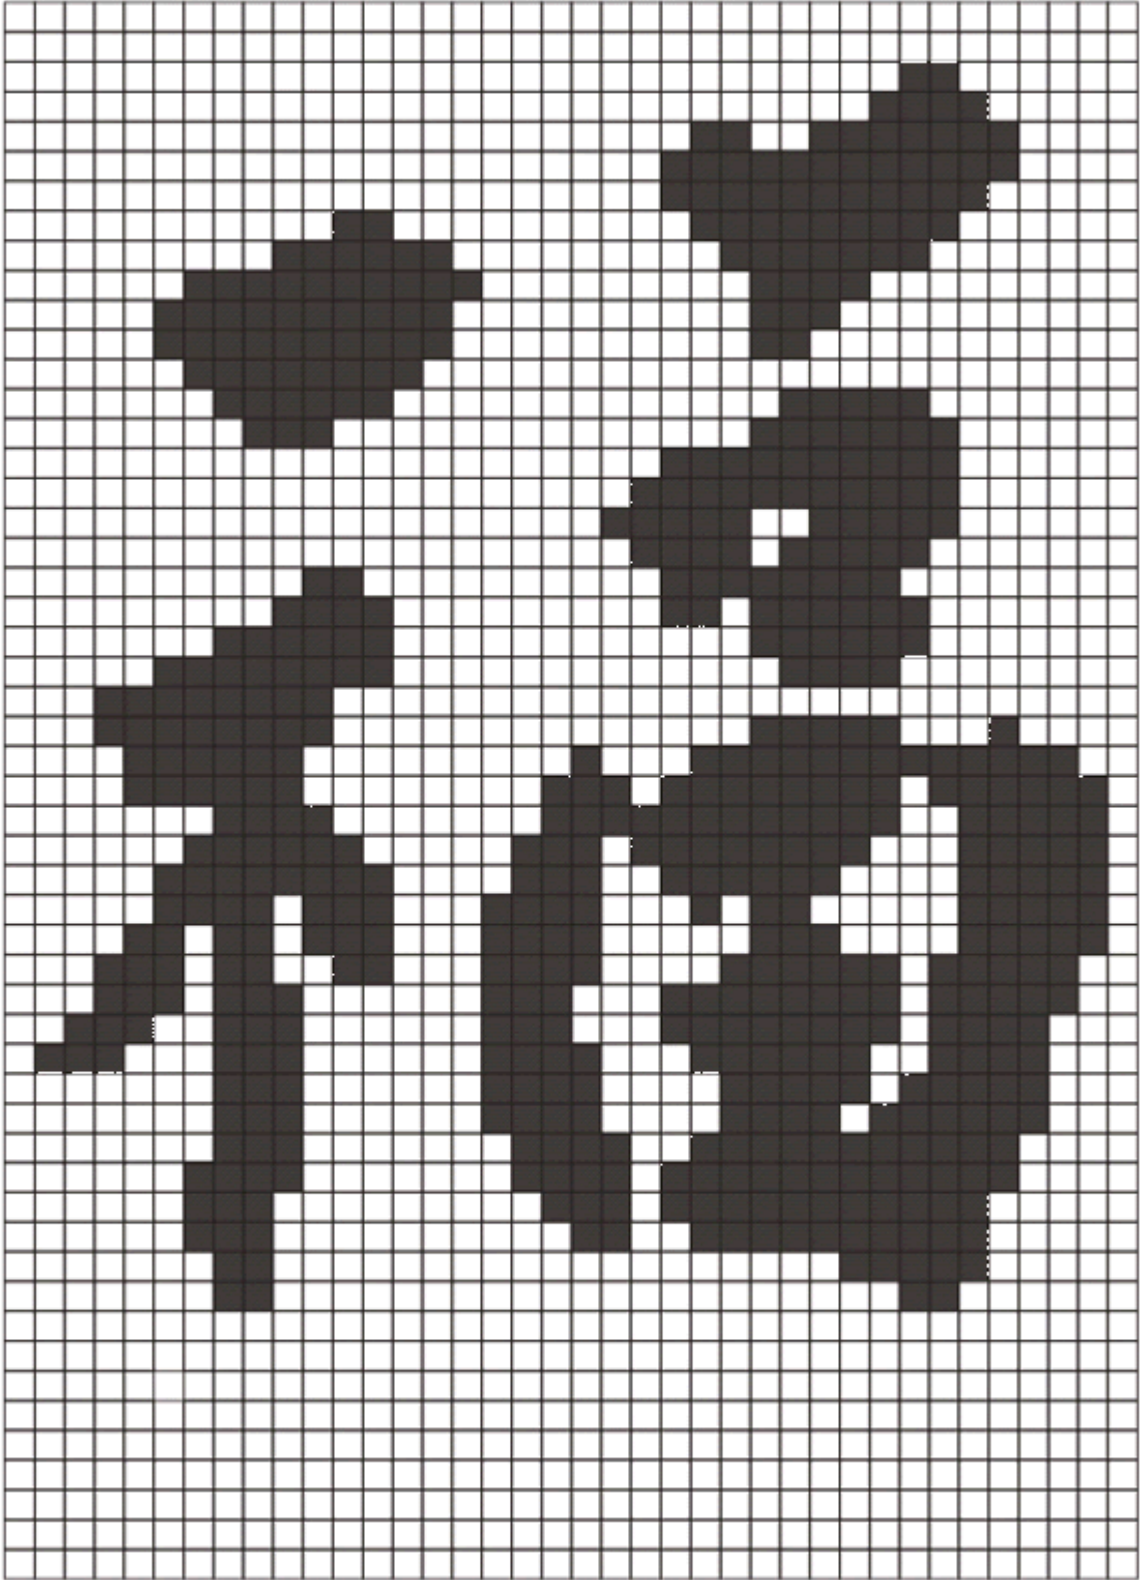

# Anchor

# Anchor

Sugerido para punto frances

Anchor  
Mouliné  
311

sugerido para punto margarita y contorno

Anchor  
Torçal  
06  
253