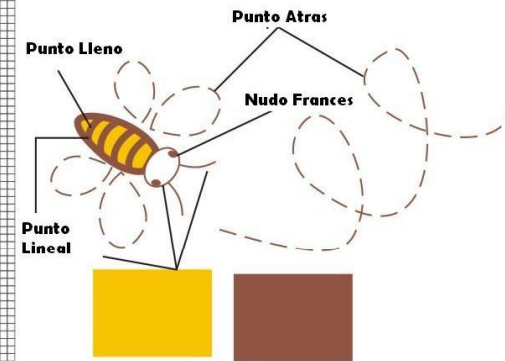

Realiza este bordado en una toalla infantil Linea Karsten!

Anchor Mouline	29	1016	25	304	313	293	112	98	342	256	255

50 Puntos de Alto / 404 Puntos de largo

**Puntos usados:**

- Punto Cruz
- Punto Lleno
- Punto Lineal
- Punto Cadena
- Nudo Frances

*Clara* Punto Cadena  
27 Anchor