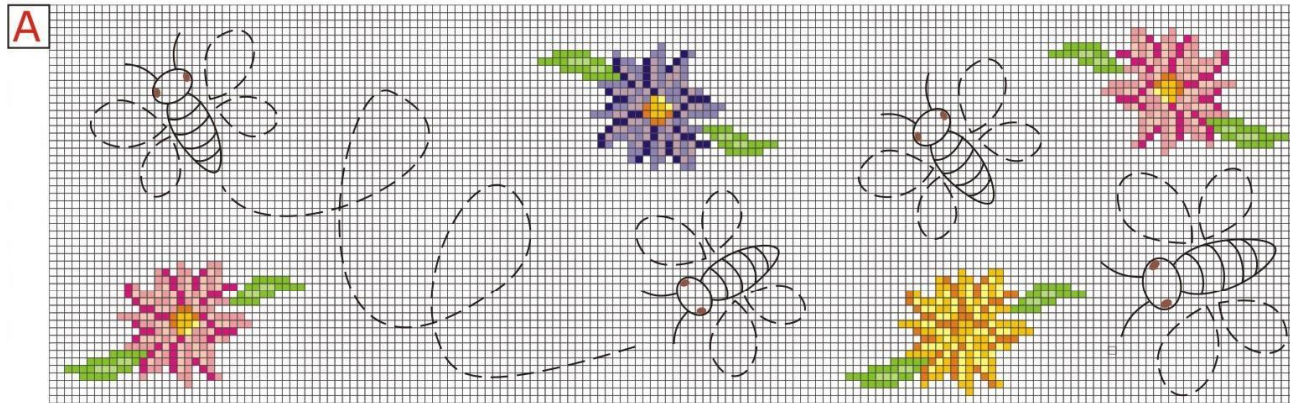

Realiza este bordado en una toalla infantil Linea Karsten!

Anchor Mouline	29	1016	25	304	313	293	112	98	342	256	255

50 Puntos de Alto / 404 Puntos de largo

**Puntos usados:**

- Punto Cruz
- Punto Lleno
- Punto Lineal
- Punto Cadena
- Nudo Frances

*Clara* Punto Cadena  
27 Anchor