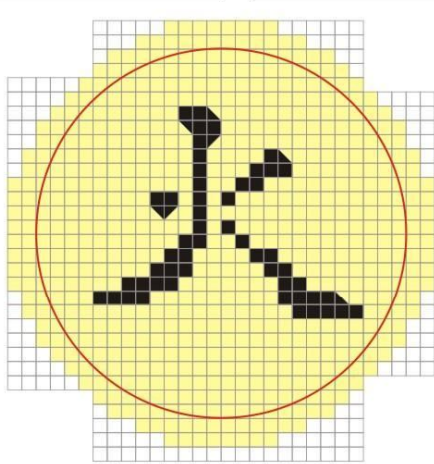

Gráfico completo: 9 cm de altura X 49 cm de largura.

Punto Margarita

Gráfico Central

Gráfico lado izquierdo (A)

Gráfico Lado Derecho (B)

Cada símbolo com 30 pontos de altura X 30 pontos de largura.

Pontos usados: Punto cruz, ponto contorno, ponto margarida.