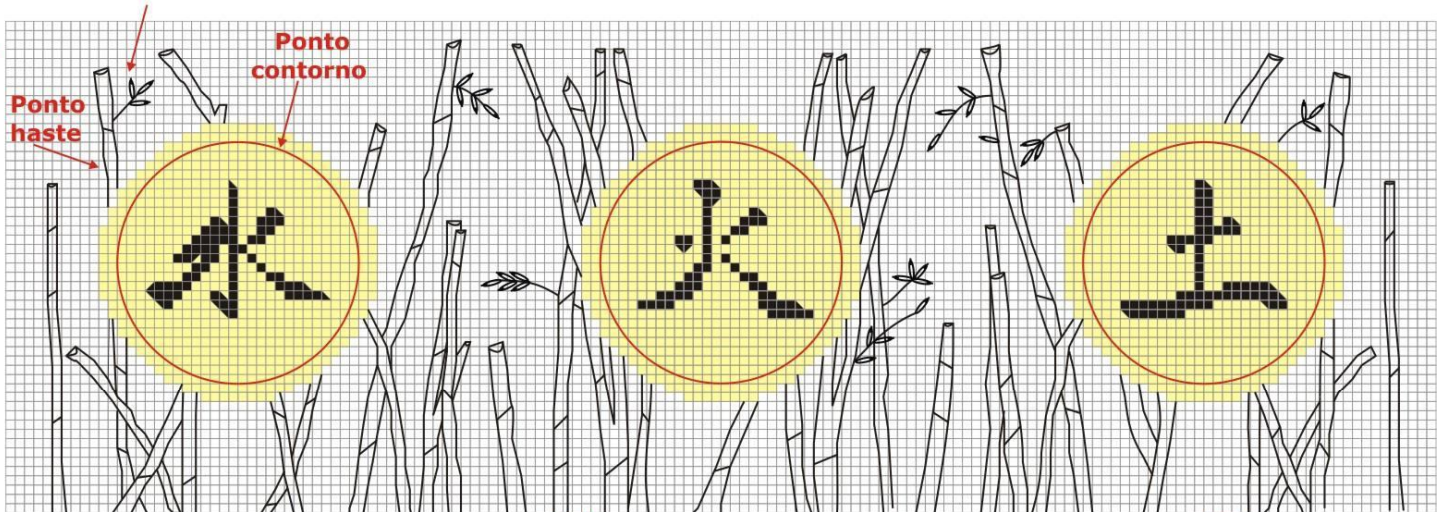

Gráfico completo: 9 cm de altura X 49 cm de largura.

Punto Margarita

Gráfico Central

Gráfico lado izquierdo (A)

Gráfico Lado Derecho (B)

Cada símbolo com 30 pontos de altura X 30 pontos de largura.

Pontos usados: Punto cruz, ponto contorno, ponto margarida.