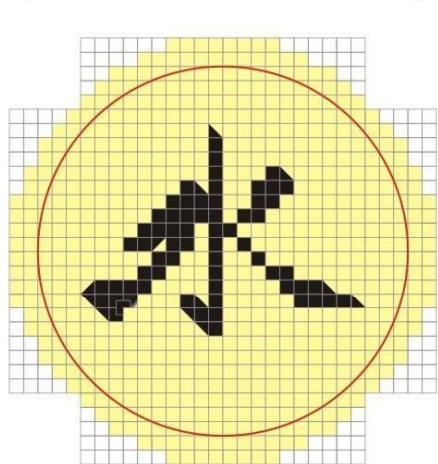

Gráfico completo: 9 cm de altura X 49 cm de largura.

Punto Margarita

Gráfico Central

Gráfico lado izquierdo (A)

Gráfico Lado Derecho (B)

Cada símbolo com 30 pontos de altura X 30 pontos de largura.

Pontos usados: Punto cruz, ponto contorno, ponto margarida.