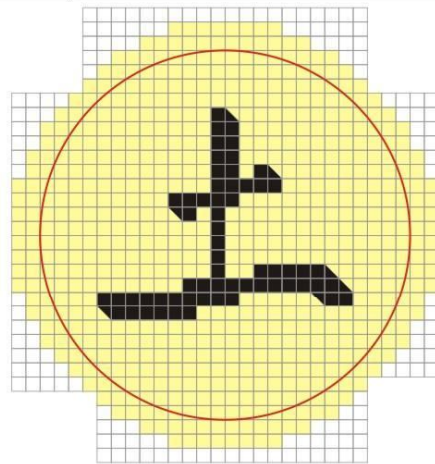

Gráfico completo: 9 cm de altura X 49 cm de largura.

Punto Margarita

Gráfico Central

Gráfico lado izquierdo (A)

Gráfico Lado Derecho (B)

Cada símbolo com 30 pontos de altura X 30 pontos de largura.

Pontos usados: Punto cruz, ponto contorno, ponto margarida.